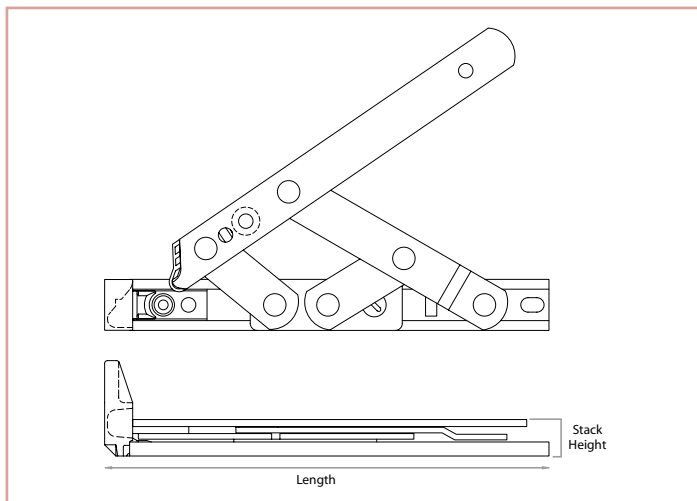

Vector Plus

VPT8RS 8" Top Hung 13mm	45.1080.00.008	Pair	25
VPT10RS 10" Top Hung 13mm	45.1080.00.010	Pair	25
VPT12RS 12" Top Hung 13mm	45.1080.00.012	Pair	25
VPT16RS 16" Top Hung 13mm	45.1080.00.016	Pair	25
VPT20RS 20" Top Hung 13mm	45.1080.00.020	Pair	25
VPT24RS 24" Top Hung 13mm	45.1080.00.024	Pair	25
VPS12RS 12" Side Hung 13mm	45.1080.01.012	Pair	25
VPS16RS 16" Heavy Duty Side Hung 13mm	45.1080.01.016	Pair	25

Description

Part No.

Unit Box Qty

Vector Austenitic

VT8A 8" Top Hung 13mm	45.1075.00.008	Pair	25
VT10A 10" Top Hung 13mm	45.1075.00.010	Pair	25
VT12A 12" Top Hung 13mm	45.1075.00.012	Pair	25
VT16A 16" Top Hung 13mm	45.1075.00.016	Pair	25
VT20A 20" Top Hung 13mm	45.1075.00.020	Pair	25
VT24A 24" Top Hung 13mm	45.1075.00.024	Pair	25
VS12A 12" Side Hung 13mm	45.1075.01.012	Pair	25
VS16A 16" Heavy Duty Side Hung 13mm	45.1075.01.016	Pair	25

Vector Plus Austenitic

VPT8A 8" Top Hung 13mm	45.1700.00.008	Pair	25
VPT10A 10" Top Hung 13mm	45.1700.00.010	Pair	25
VPT12A 12" Top Hung 13mm	45.1700.00.012	Pair	25
VPT16A 16" Top Hung 13mm	45.1700.00.016	Pair	25
VPT20A 20" Top Hung 13mm	45.1700.00.020	Pair	25
VPT24A 24" Top Hung 13mm	45.1700.00.024	Pair	25
VPS12A 12" Side Hung 13mm	45.1700.01.012	Pair	25
VPS16A 16" Heavy Duty Side Hung 13mm	45.1700.01.016	Pair	25

Vector